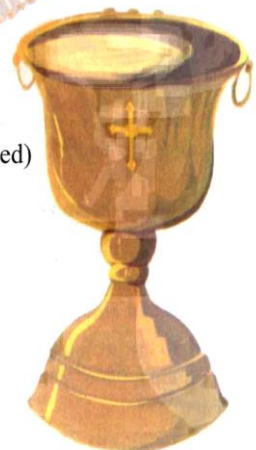

# ΤΑ ΙΕΡΑ ΣΚΕΥΗ - THE HOLY UTENSILS

Τα Ιερά Σκεύη της Εκκλησίας μας είναι τα ακόλουθα.  
The following are the Sacred Utensils of our Church.

The Chalice

Disc with asterisk

Lance

Spoon

Censer

Oil Lamp

**Activity: Match the correct Greek name with the English words under the images of each Sacred Utensil:**

Κολυπήθρα

Άγιον Ποτήριο

Εξαπτέρυγα

Λόγχη

Κηροπήγιο

Λαβίδα

Θυμιατό

Καντήλι

Αρτοφόρειο

Δισκάριο με Αστερίσκο

Receptacle of Holy Gifts

Candle holder

Exapteryga (six winged)

Baptismal font